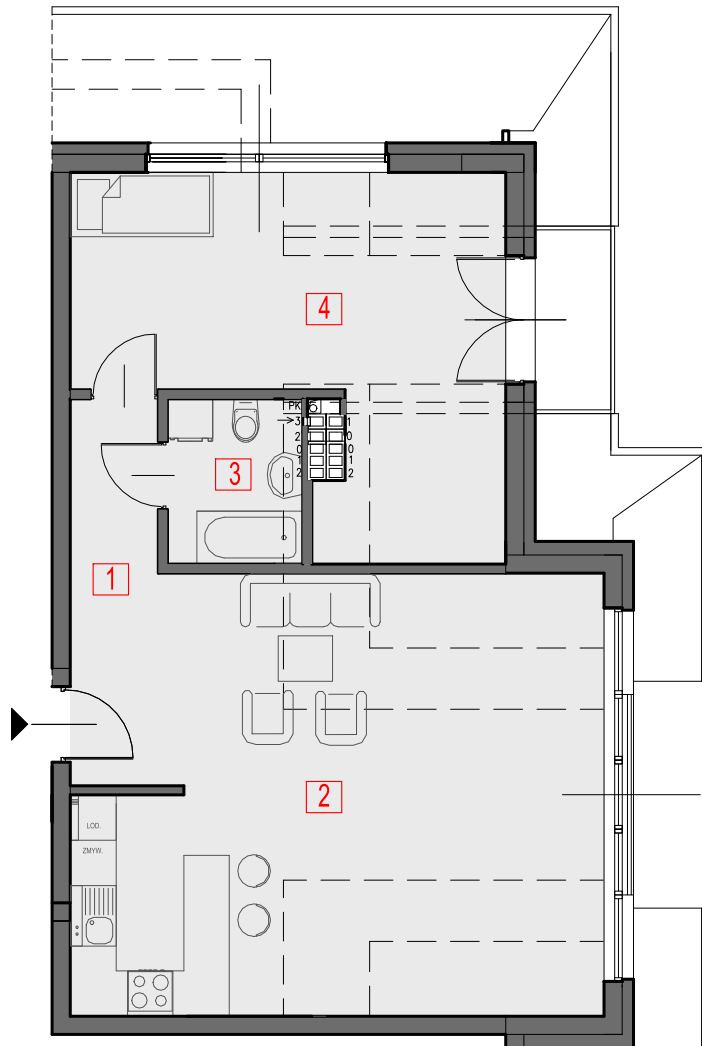

BUDYNEK C

PODDASZE

MIESZKANIE C5

LP	NAZWA POMIESZCZENIA	POWIERZCHNIA	POWIERZCHNIA PODŁOGI
1.	PRZEDPOKÓJ	6,76m ²	6,76m ²
2.	P. DZIENNY Z ANEKSEM KUCHENNYM	26,11m ²	36,62m ²
3.	ŁAZIENKA	3,79m ²	3,79m ²
4.	POKÓJ	14,19m ²	21,60m ²
powierzchnia mieszkalna		50,85m ²	68,77m ²